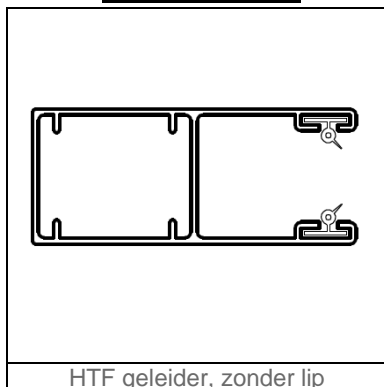

Maximale afmetingen:
500 cm x 350 cm (breedte x hoogte)

De voordelen van Prijsberekening:

- De grootste internetwinkel van Nederland
- Montagemogelijkheden bij u aan huis
- De scherpste prijzen van Nederland

PRIJSBEREKENING.NL

Van het roldeur PB77 zijn er de volgende mogelijkheden:

Kasttypes

Bedieningsmethodes

Geleiderstypes

Zie maatvoering op inmeetinstructies.

AG77

l: maximale hoogte lamellen in kast	k: hoogte omkastling	h: maximale hoogte rolluik Incl. omkastling	g: lengte geleider
1850 mm	250 mm	2100 mm	90 mm
2600 mm	300 mm	2900 mm	90 mm
3140 mm	360 mm	3500 mm	90 mm