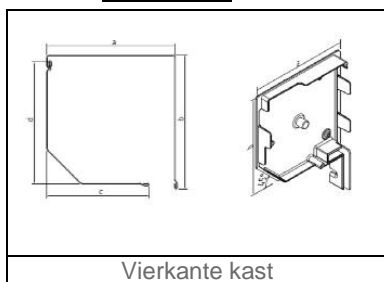

Maximale afmetingen:
500 cm x 350 cm (breedte x hoogte)

De voordelen van Prijsberekening:

- De grootste internetwinkel van Nederland
- Montagemogelijkheden bij u aan huis
- De scherpste prijzen van Nederland

PRIJSBEREKENING.NL

Van het roldeur PB77 zijn er de volgende mogelijkheden:

Kasttypes

Bedieningsmethodes

Geleiderstypes

Zie maatvoering op inmeetinstructies.

AG77

l: maximale hoogte lamellen in kast	k: hoogte omkastling	h: maximale hoogte rolluik Incl. omkastling	g: lengte geleider
1850 mm	250 mm	2100 mm	90 mm
2600 mm	300 mm	2900 mm	90 mm
3140 mm	360 mm	3500 mm	90 mm